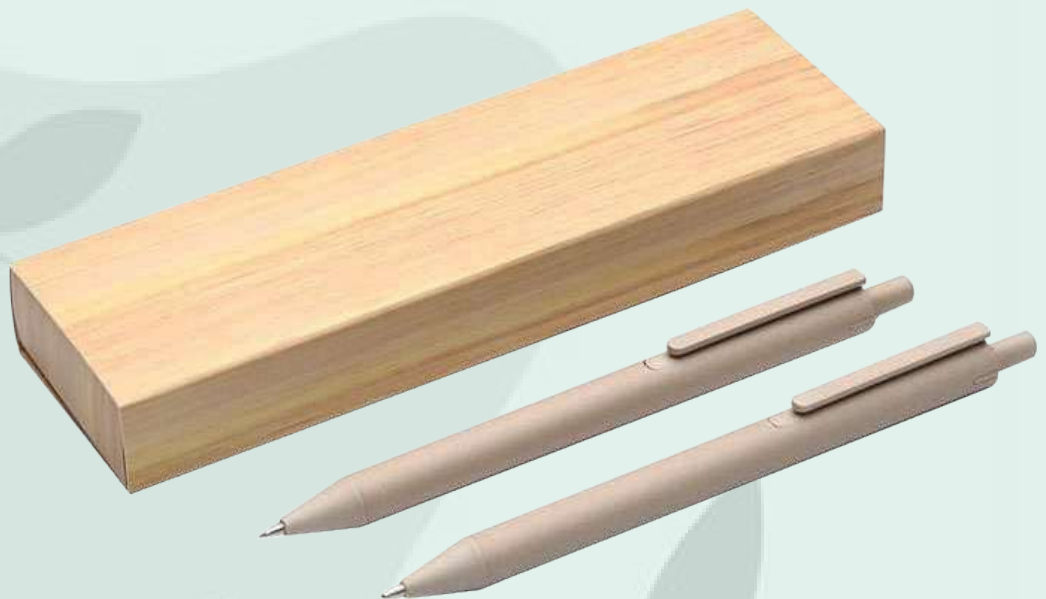

Ecológico.

Set bolígrafo + caja de bambú reciclado + cartón protector personalizable.

Pulsador