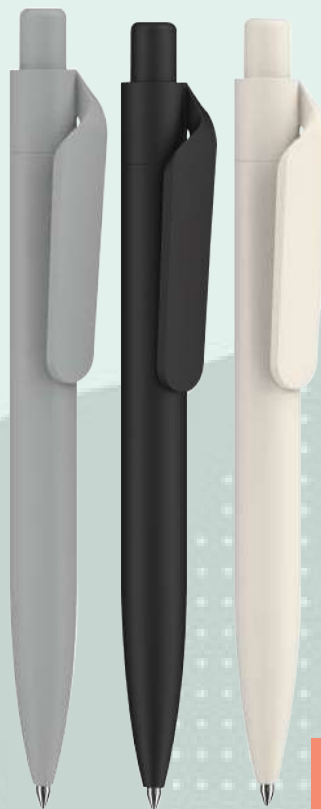

47013

Ecológico.

Set bolígrafo + caja de bambú reciclado + cartón protector personalizable.

Pulsador

PS75H

Ecológico.
Barril de corcho reciclado. Clip y punta reciclado de color.

Pulsador

PS92

**Bolígrafo
Biodegradable**
95% Hecho de polvo de piedra.

Ecológico.
Barril de polvo de piedra reciclado, estilo ejecutivo, tipo SLIM. Clip de forma curva.
Pulsador

PS1110

Ecológico.

Barril de polvo de concha nacar, estilo ejecutivo SLIM, clic de color.