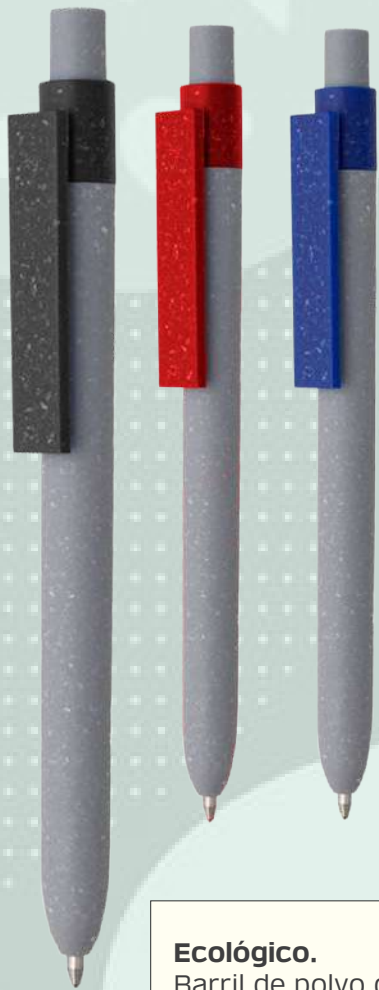

PS1110

Ecológico.

Barril de polvo de concha nacar, estilo ejecutivo SLIM, clic de color.