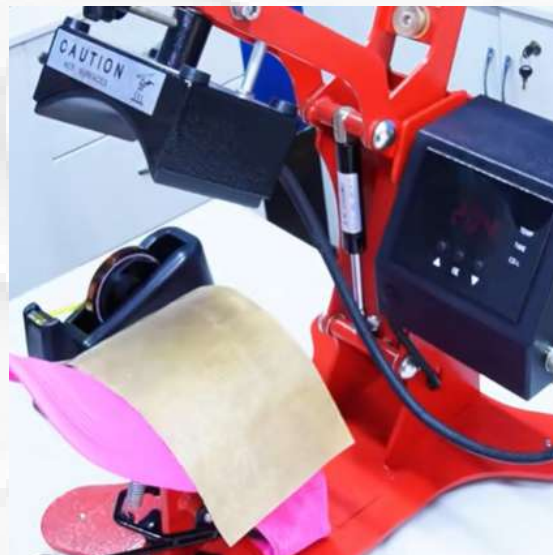

Sublimación & Vinil Textil